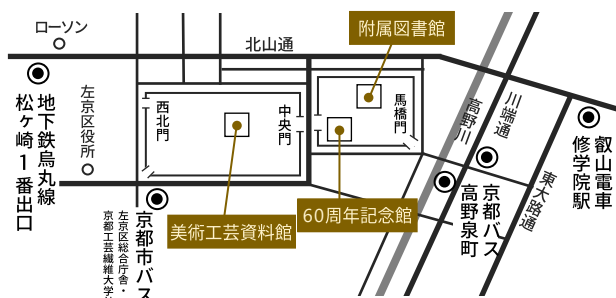

鬼頭梓の建築から考える 図書館の未来像

日時 2023年6月10日(土) 13:00~16:30 (12:30開場)

会場 京都工芸繊維大学 60周年記念館 1階記念ホール

東近江市立湖東図書館(1993) 写真:市川靖史

○申込方法【事前予約制/無料】

当日参加ご希望の方は下記フォームからお申込みください。

※申込締切: 6月9日(金)

▼申込フォーム

<https://www.kit.ac.jp/entry/view/index.php?id=225461>

※附属図書館YouTubeチャンネルにて後日配信を予定しています(7月配信予定)

○お問い合わせ

京都工芸繊維大学附属図書館

〒606-8585 京都府京都市左京区松ヶ崎橋上町

TEL: 075-724-7185 E-Mail: library@jim.kit.ac.jp

○アクセス

市営地下鉄烏丸線「松ヶ崎駅」下車、1番出口から徒歩約8分

京都バス「高野泉町」下車、西へ徒歩10分

叡山電車「修学院駅」下車、西へ徒歩15分

○プログラム

13:00~13:45

開会挨拶 並木 誠士(京都工芸繊維大学美術工芸資料館館長)

基調講演 松隈 洋(神奈川大学教授, 京都工芸繊維大学名誉教授)

展覧会紹介 山崎 泰寛(京都工芸繊維大学教授)

13:45~15:30 (途中休憩あり)

討議

展覧会情報

建築家・鬼頭梓の切り拓いた戦後図書館の地平

○期間 2023年3月22日(月)~6月10日(土)

10:00~17:00(入館は16:30まで)/日曜日・祝日休館

○会場 京都工芸繊維大学美術工芸資料館

○料金 200円

※シンポジウムご参加の方は先に展覧会をご覧になることをお勧めします。